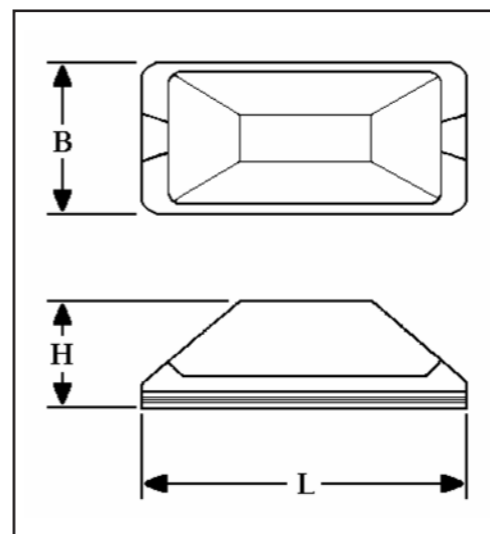

Door de trapeziumvormige polycarbonaat lichtkap wordt de impact van een mogelijke slag goed verdeeld over het oppervlak van de lichtkap. De witte, zwarte of grijze rand zorgt ervoor dat de kap stevig in de polypropylene afsluiting wordt gedrukt. De schroeven zitten achter vernuftige kapjes verborgen waardoor het armatuur zeer moeilijk toegankelijk is.

Standaard zijn er in dit pakket ook armaturen, die voorzien zijn van een lichtsensoren. Om vormbehoud te kunnen waarborgen heeft elke standaard uitvoering ook een noodverlichtingsvariant.

SKG-certificatie en Politiekeurmerk Veilig Wonen®

Als eerste in Nederland zijn sinds 2005 de armaturen uit de Topazio-serie gecertificeerd op slagvastheid conform de SKG-KE 571. Tevens vallen deze armaturen ook onder het Politiekeurmerk Veilig Wonen®. Hiermee zijn zij de eerste gecertificeerde verlichtingsarmaturen binnen het PKVW®.

Hiermee geeft Multicare duidelijk te kennen de markt voor slagvaste verlichting serieus te nemen en neemt zij een koplopers-positie in als het gaat om vernieuwing met mooie armaturen die voldoen aan de hedendaagse eisen. Een bewezen combinatie getuigt de vele locaties waarop onze armaturen reeds sieren.

Zoals reeds eerder gezegd. Een goed en veilig woonmilieu begint bij de juiste wijkinrichting en de juiste armaturen.

Graag zijn wij voor u het grote lichtbaken in dit totaalbeeld.

MULTICARE®
LIGHTS YOUR WAY