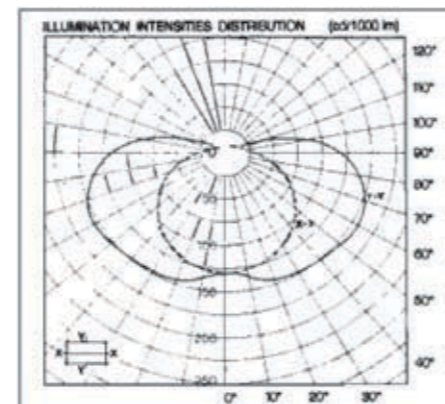

Uw leverancier:

**TOPAZIO PHOTOMETRIC FEATURES**  
MONOLAMP

LIGHT OUTPUT RATIO: 82%  
AXIAL SPACING OF LUM: 2,1 MOUNTING HEIGHT TOTAL

REFLECTANCES %			USING FACTORS %																	
CEILING	WALL	FLOOR	ROOM INDEX																	
			0.8	1.0	1.25	1.5	2.0	2.5	3.0	4.0	5.0									
80	50	30	33	38	43	47	52	56	59	63	65									
80	30	30	27	32	37	41	47	52	55	59	62									
50	50	30	30	35	40	43	48	51	54	56	58									
50	30	30	26	30	35	39	44	47	51	54	56									
70	50	20	31	36	40	44	48	51	54	57	59									
80	50	10	31	35	40	43	47	50	52	54	56									
50	50	10	29	33	37	40	44	47	49	52	53									
30	30	10	24	28	33	36	40	43	46	48	50									
00	00	00	20	24	28	32	36	39	42	44	47									