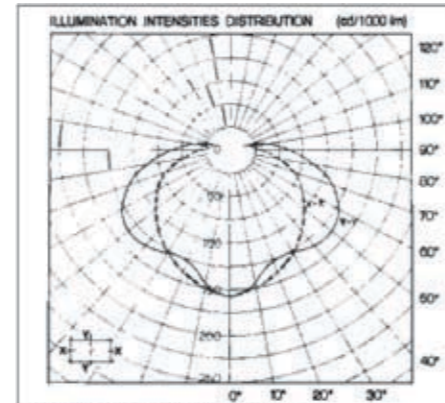

Uw leverancier:

**TOPAZIO PHOTOMETRIC FEATURES**  
MONOLAMP

LIGHT OUTPUT RATIO: 82%  
AXIAL SPACING OF LUM: 2,1 MOUNTING HEIGHT TOTAL

REFLECTANCES %			USING FACTORS %																	
CEILING	WALL	FLOOR	ROOM INDEX																	
			0.8	1.0	1.25	1.5	2.0	2.5	3.0	4.0	5.0									
80	50	30	33	38	43	47	52	56	59	63	65									
80	30	30	27	32	37	41	47	52	55	59	62									
50	50	30	30	35	40	43	48	51	54	56	58									
50	30	30	26	30	35	39	44	47	51	54	56									
70	50	20	31	36	40	44	48	51	54	57	59									
80	50	10	31	35	40	43	47	50	52	54	56									
50	50	10	29	33	37	40	44	47	49	52	53									
30	30	10	24	28	33	36	40	43	46	48	50									
00	00	00	20	24	28	32	36	39	42	44	47									