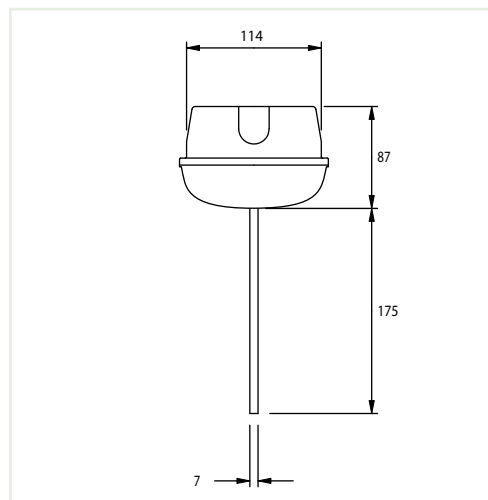

Nood- en net/noodverlichting

Naast de uitvoering voor de algemene verlichting wordt de Taurus ook standaard, met of zonder AutoTest, in een net (continue/schakelbaar) en nooduitvoering geleverd met een autonomie van 1 uur. Op aanvraag zijn 2 of 3 uur autonomie ook mogelijk.

Autotest

AutoTest zorgt ervoor dat het noodverlichtingarmatuur automatisch gecontroleerd wordt op een juiste werking. Aan de hand van een LED en eventueel een geluidssignaal wordt de gebruiker op de hoogte gebracht van de toestand van het armatuur. Op deze manier vergroot u aanzienlijk de kans dat het systeem in een optimale conditie blijft verkeren.

Herkenningafstand

Conform de NEN 6088 is de herkenningafstand van de pictogrammen 20 meter.

Toepassingsgebieden

Deze armaturen worden vooral toegepast in gangen, kantoren, entrees, ziekenhuizen en openbare ruimten. Voor alle informatie betreffende het toepassen en gebruik van HF-vsa's verwijzen wij naar www.multicare.eu

Bestektekst

Armatuurtype: Taurus RDD
Artikelcode: XXXX-XXX-XXXX
Kleur behuizing: wit
Lichtkap: helder of opaal
Aantal lampen: 1, 2
Lamptype: TL8W en PLS11W
Voeding: 230V/50Hz, 24V AC/DC
Voorschakelapparatuur: CVSA, EVSA
Overige combinaties: lichtsensor, bewegingsmelder, noodverlichting

Zie voor alle uitvoeringen onze actuele brutoprijslijst.

Taurus - Spacing tabel 1.25 lx op vloer niveau

Montage hoogte in (m)	Afstand tussen de armaturen			
2,8	2,5	7,2	2,9	8,3
3,0	2,5	7,3	2,9	8,4
3,5	2,5	7,5	2,8	8,5
4,0	2,4	7,5	2,7	8,6

Uw leverancier: