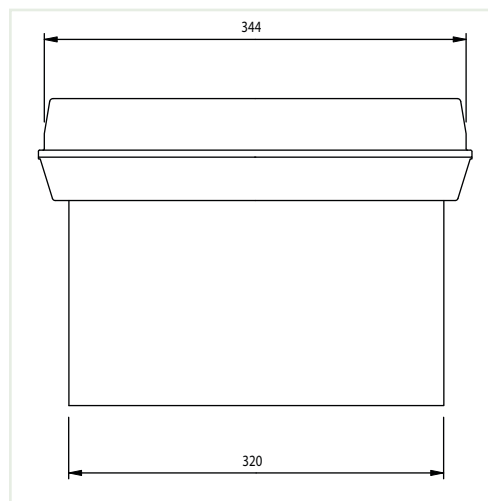

Nood- en net/noodverlichting

Naast de uitvoering voor de algemene verlichting wordt de Taurus ook standaard, met of zonder AutoTest, in een net (continue/schakelbaar) en nooduitvoering geleverd met een autonomie van 1 uur. Op aanvraag zijn 2 of 3 uur autonomie ook mogelijk.

Autotest

AutoTest zorgt ervoor dat het noodverlichtingarmatuur automatisch gecontroleerd wordt op een juiste werking. Aan de hand van een LED en eventueel een geluidssignaal wordt de gebruiker op de hoogte gebracht van de toestand van het armatuur. Op deze manier vergroot u aanzienlijk de kans dat het systeem in een optimale conditie blijft verkeren.

Herkenningafstand

Conform de NEN 6088 is de herkenningafstand van de pictogrammen 20 meter.

Toepassingsgebieden

Deze armaturen worden vooral toegepast in gangen, kantoren, entrees, ziekenhuizen en openbare ruimten. Voor alle informatie betreffende het toepassen en gebruik van HF-vsa's verwijzen wij naar www.multicare.eu

Bestektekst

Armatuurtype: Taurus RDD
Artikelcode: XXXX-XXX-XXXX
Kleur behuizing: wit
Lichtkap: helder of opaal
Aantal lampen: 1, 2
Lamptype: TL8W en PLS11W
Voeding: 230V/50Hz, 24V AC/DC
Voorschakelapparatuur: CVSA, EVSA
Overige combinaties: lichtsensor, bewegingsmelder, noodverlichting

Zie voor alle uitvoeringen onze actuele brutoprijslijst.

Taurus - Spacing tabel 1.25 lx op vloer niveau

Montage hoogte in (m)	Afstand tussen de armaturen			
2,8	2,5	7,2	2,9	8,3
3,0	2,5	7,3	2,9	8,4
3,5	2,5	7,5	2,8	8,5
4,0	2,4	7,5	2,7	8,6

Uw leverancier: