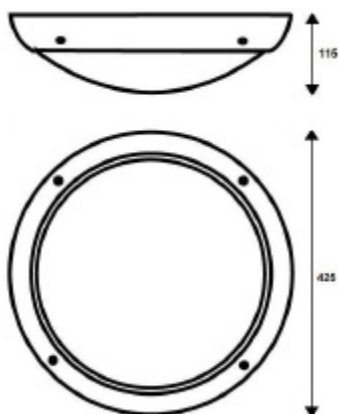

DE XELLE

Specificaties:

Polycarbonaat onderhuis en ring

Zelfdovend

Afscherming van melkglas of

zelfdovend polycarbonaat

Aluminium reflector

RVS schroeven

Rubberen afdichtring

Rubberen kabelinvoer

IP 66

Leverbaar in 3 standaardkleuren:

wit, anthraciet en metallic

Sterk in verlichting & noodverlichting