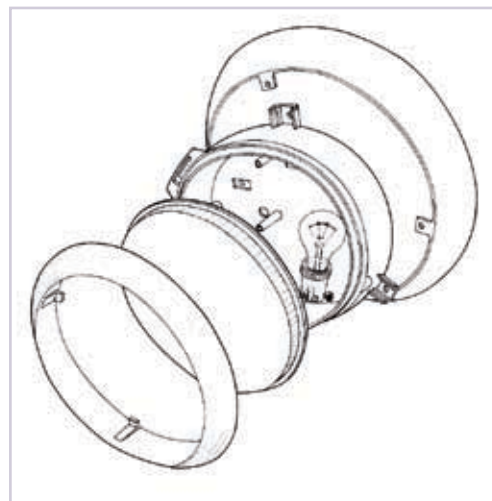

Montage

De Brillante is een opbouwarmatuur en kan horizontaal of verticaal gemonteerd worden. Ook bestaat er de mogelijkheid voor half inbouw.

Elektrische aansluiting

De standaard aansluitspanning is 230V / 50Hz.

Voor andere aansluitspanningen zie onder " Bestektekst ".

Nood- en net/noodverlichting

Naast de uitvoering voor de algemene verlichting wordt de Brillante standaard ook in een net (continue/schakelbaar) en nooduitvoering geleverd met een autonomie van 1 uur. In combinatie met het gebruik van hetzelfde model als algemeen verlichtingsarmatuur wordt het vormbehoud van de armaturen in het project gewaarborgd. Op aanvraag zijn 2 of 3 uur autonomie ook mogelijk.

Toepassingsgebieden

Deze armaturen worden vooral toegepast op galerijen, entrees, lifthallen, trappenhuisen, bergingen en berginggangen. Voor alle informatie betreffende het toepassen en gebruik van HF-vsa's verwijzen wij naar www.multicare.eu

Bestektekst

Armatuurtype: Brillante B1
Artikelcode: XXXX-XXX-XXXX
Kleur behuizing: wit, grijs of zwart
Lichtkap: helder of opaal
Aantal lampen: 1, 2
Lamptype: PLS7, PLS9W, 2D10, 2D16 en 2D21W
Voeding: 230V/50Hz, 24V AC/DC
Voorschakelapparatuur: CVSA, EVSA
Overige combinaties: lichtsensor, noodverlichting
Brillante B1 met LED: (leverbaar vanaf 2e kwartaal 2007)

Zie voor alle uitvoeringen onze actuele brutoprijslijst.

Alle aangegeven maten zijn in mm.