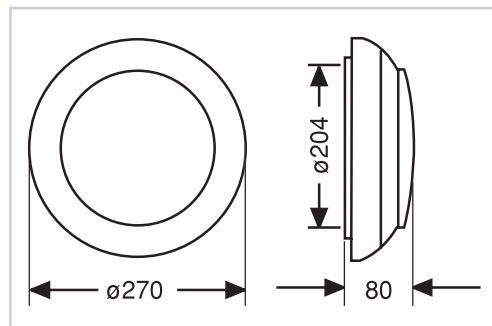

Zie voor alle uitvoeringen onze actuele brutoprijslijst.

Alle aangegeven maten zijn in mm.

Inbouwdiepte: 32mm, inbouwgat: Ø 185mm.

Uw leverancier: